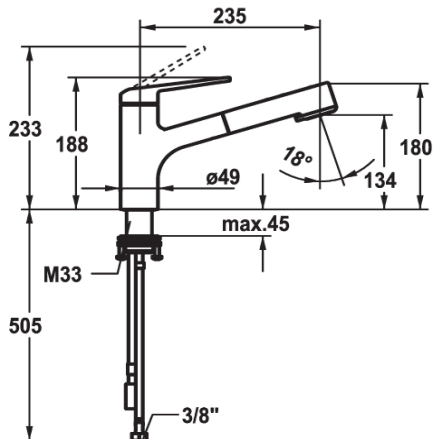

KWC DOMO 6.0 Hebelmischer - Küche

Modell-Linie: **DOMO 6.0** | 10.661.533.000FL
Armaturen | Manuelle Armaturen

KWC-Nr.

125481
chromeline, A 235, flexible Anschlusschläuche

- * Hebelmischer
- * TouchProtect - Schutz vor Verbrennungen durch Zweischalenprinzip
- * Eigensicher gegen Rückfließen
- * Auszugbrause
 - SprayClean - aktive Kalkbeseitigung und schnelle Siebreinigung
 - bis 600 mm ausziehbar
 - TripleClean - Umstellbar zwischen Normal-, Soft- und Powerstrahlmodus
 - Schlauchoberfläche passend zu Armatureoberfläche
 - QuickConnect - Einfaches Schlauchstecksystem

- * Schlauchdurchführung, schwenkbar 120°
- * EasyLock - einfache Auszugbrausenrückführung
- * OptimalSpace - grosszügiger Wasch- / Arbeitsbereich
- * KWC Steuerpatrone M 35 S
 - mit Keramikscheibentechnik
 - Auslaufmenge und Temperatur stufenlos einstellbar
 - Temperaturbegrenzung
- * Flexible Anschlusschläuche 3/8"
- * QuickInstallation - Befestigung mit Gewindestutzen M33 x 1.5 mit Feststellschrauben
- Tischbohrung ø35 mm

Technische Daten

Auslaufmenge Siebstrahl
Auslaufmenge Normalstahl
Anschluss
Auslauf
Bedienung
Küchenbrause
Farbcode
Installationsart
Armaturtyp
Mass Höhe
Armaturengeräuschgruppe
Ausladung A
Energie Etikette
Mass-Wasseraustritt

9 l/min (3 bar)
8 l/min (3 bar)
Flexible Anschlusschläuche
schwenkbar
topbedient
Auszugbrause
chromeline
Standmontage
Armatur
188
yes
A 235
A
134